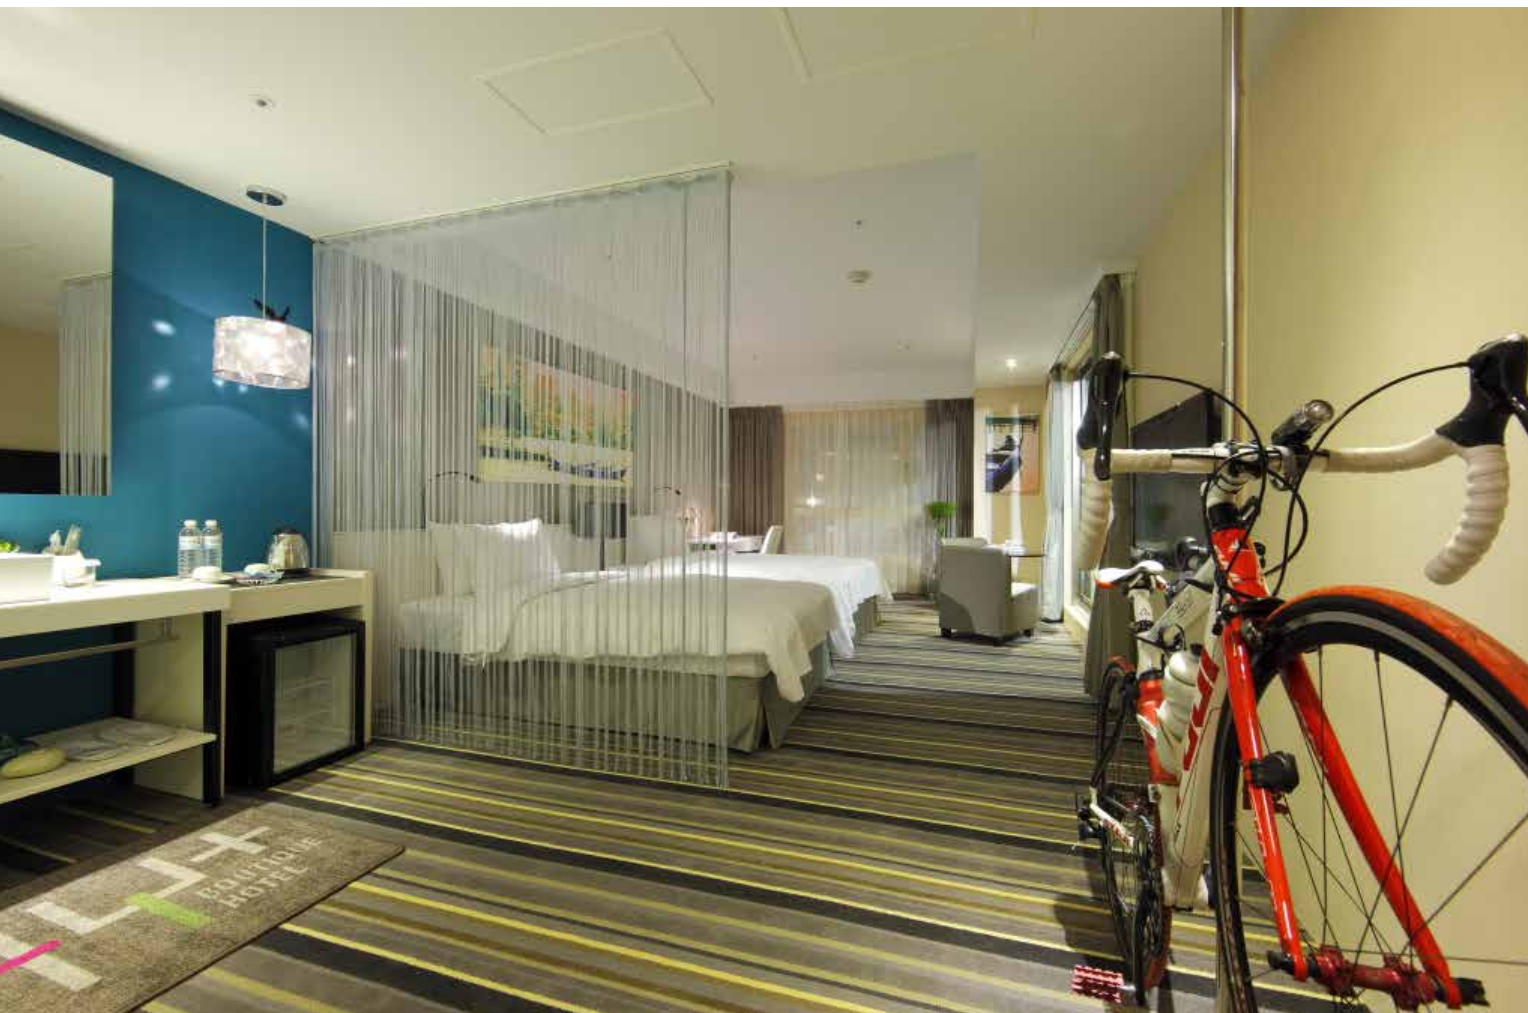

(右上) 全部客房採用日本 Suminoe 方塊毯 7800 m<sup>2</sup>  
(右下) 飯店走道採用英國滿鋪靜電植絨毯 1200 m<sup>2</sup>  
(左) 宴會廳同樣選擇英國滿鋪靜電植絨毯 980 m<sup>2</sup>

A19

華航諾富特飯店 客房  
Axminster

A20

承億文旅淡水吹風飯店  
滿鋪簇絨毯

全國地毯提供飯店業主全方位的設計規劃服務，此案例包含全館的印花條毯（左下及右下方）、居家長毛毯（右下圖藍色條毯）、客房內滿鋪簇絨地毯、以及全棟的窗簾和壁紙。