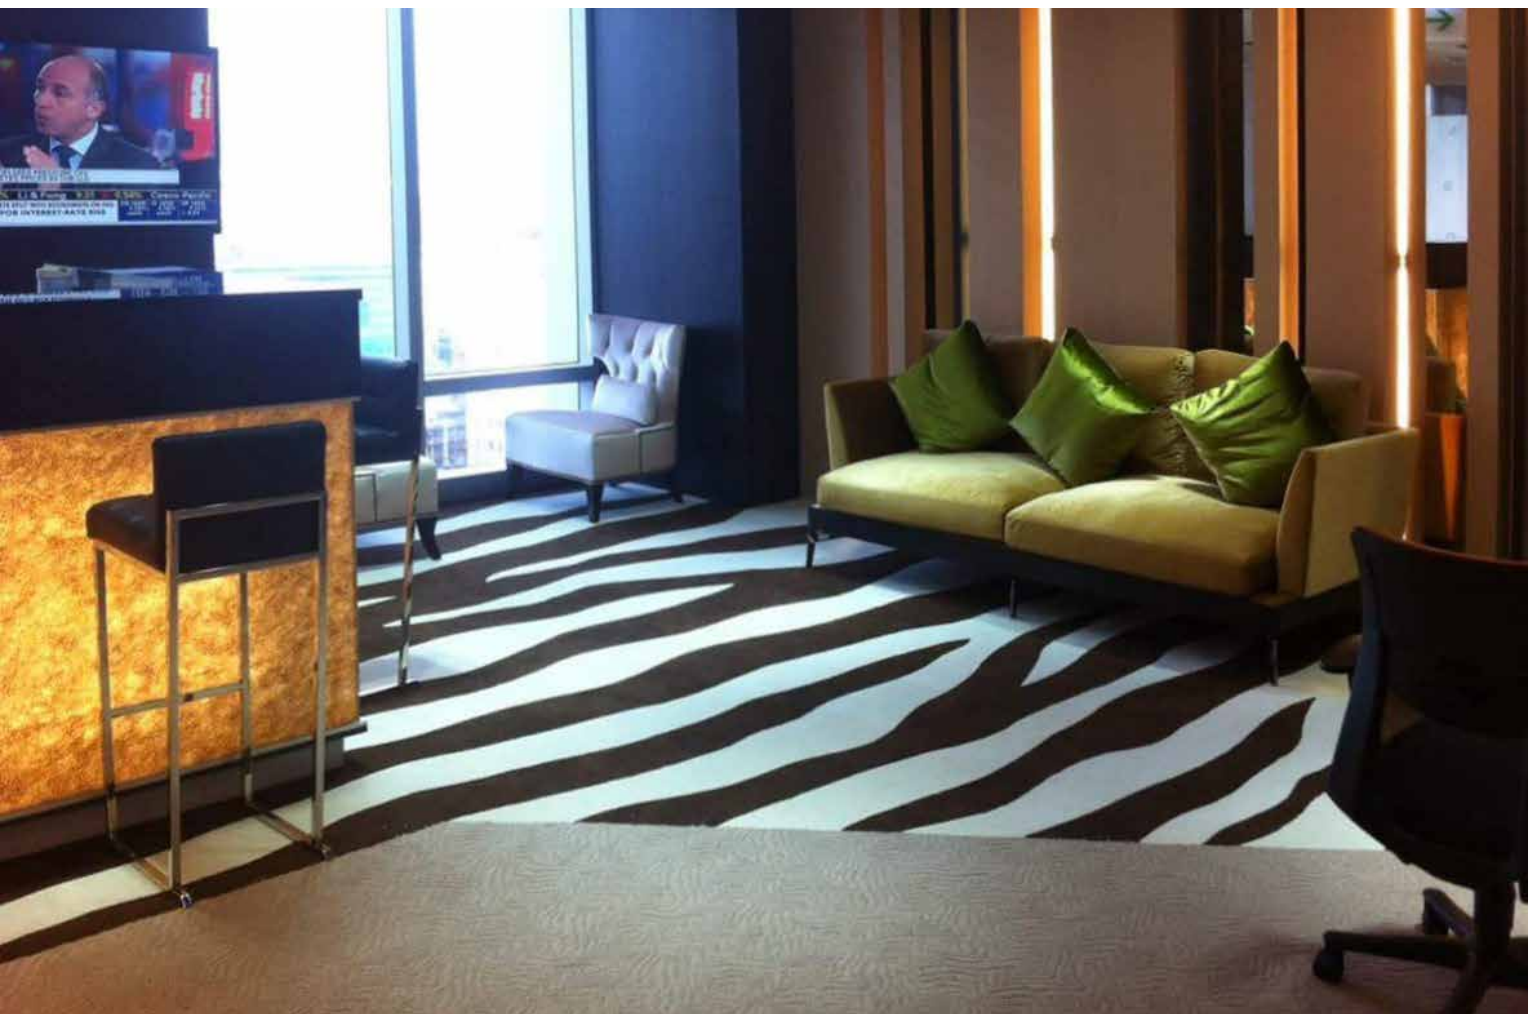

A44

信義新光金融大樓 貴賓室、商務辦公室
滿鋪簇絨地毯

左圖貴賓室以進口尼龍印花地毯拼接而成，現場由地毯師傅細心切割出特殊的造型，將深淺兩色完美組合，完成客製的地毯設計。