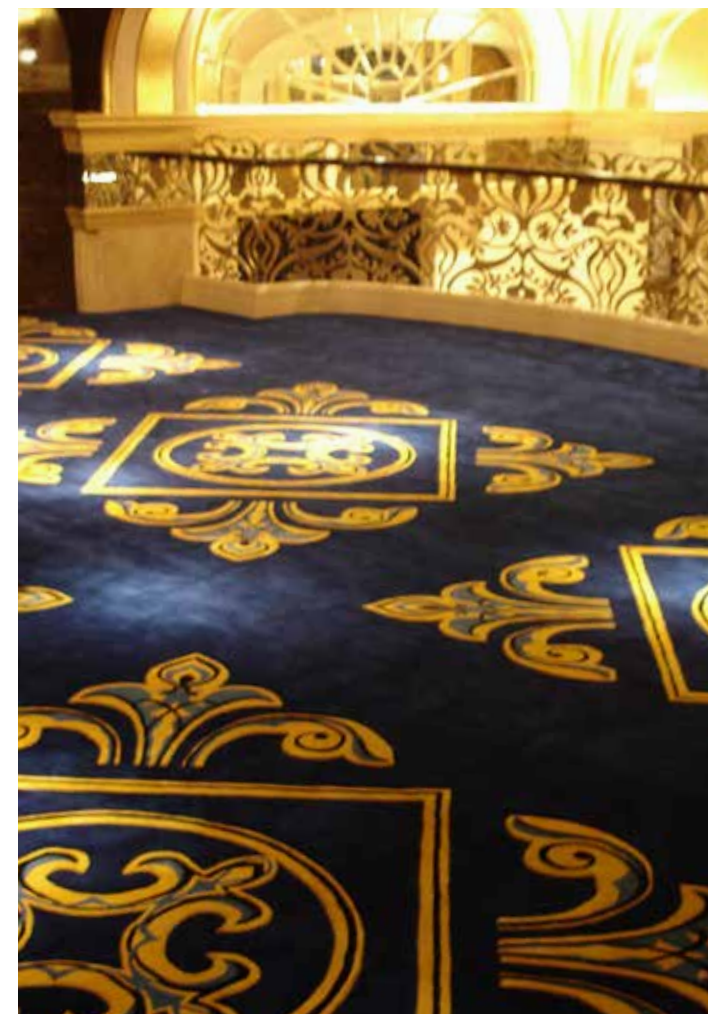

A44

信義新光金融大樓 貴賓室、商務辦公室  
滿鋪簇絨地毯

左圖貴賓室以進口尼龍印花地毯拼接而成，現場由地毯師傅細心切割出特殊的造型，將深淺兩色完美組合，完成客製的地毯設計。

A45

桃園傳世建設公司 公設  
滿鋪半手工地毯

地毯可以有效的將空間中的各種元素結合起來，大膽配色和新古典的圖騰使空間呈現另一番風格。設計師成功運用地毯來營造空間的整體感。

C46

赫里翁 朱公館  
居家半手工條毯