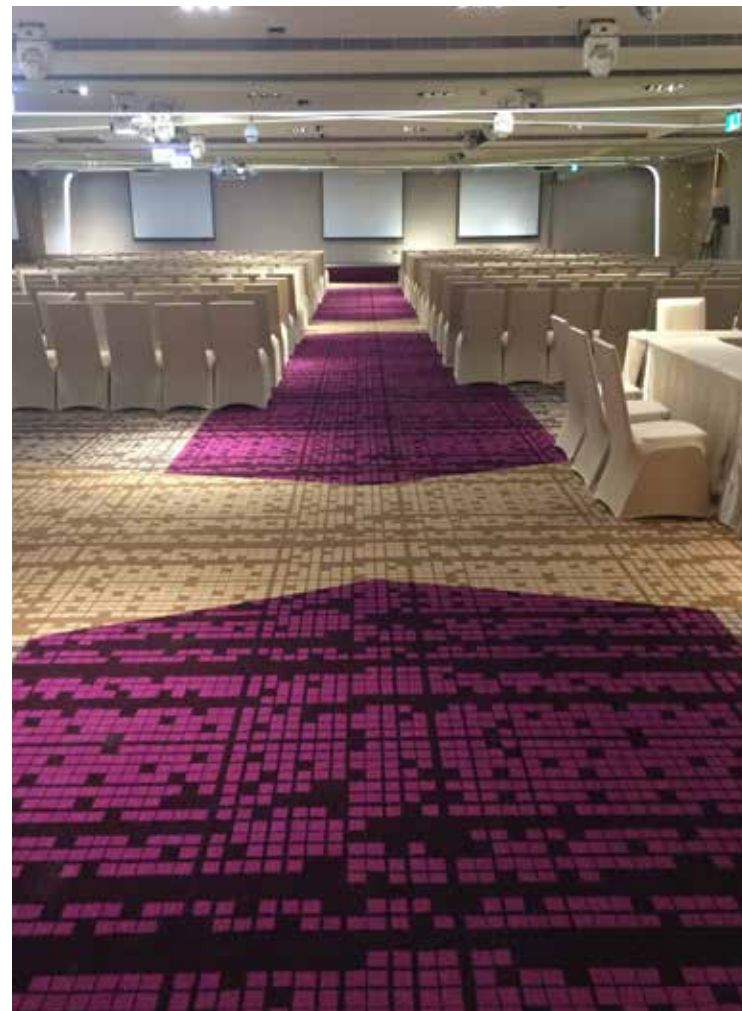

A3

佛光山佛陀紀念館 客房、走道  
香港 Taiping - Axminster

(右上) 走道  
(右下) 客廳

A4

大器聯合室內裝修設計公司  
尼龍印花地毯

A5

遠雄國際會議中心 遠雄廳  
Axminster

A6