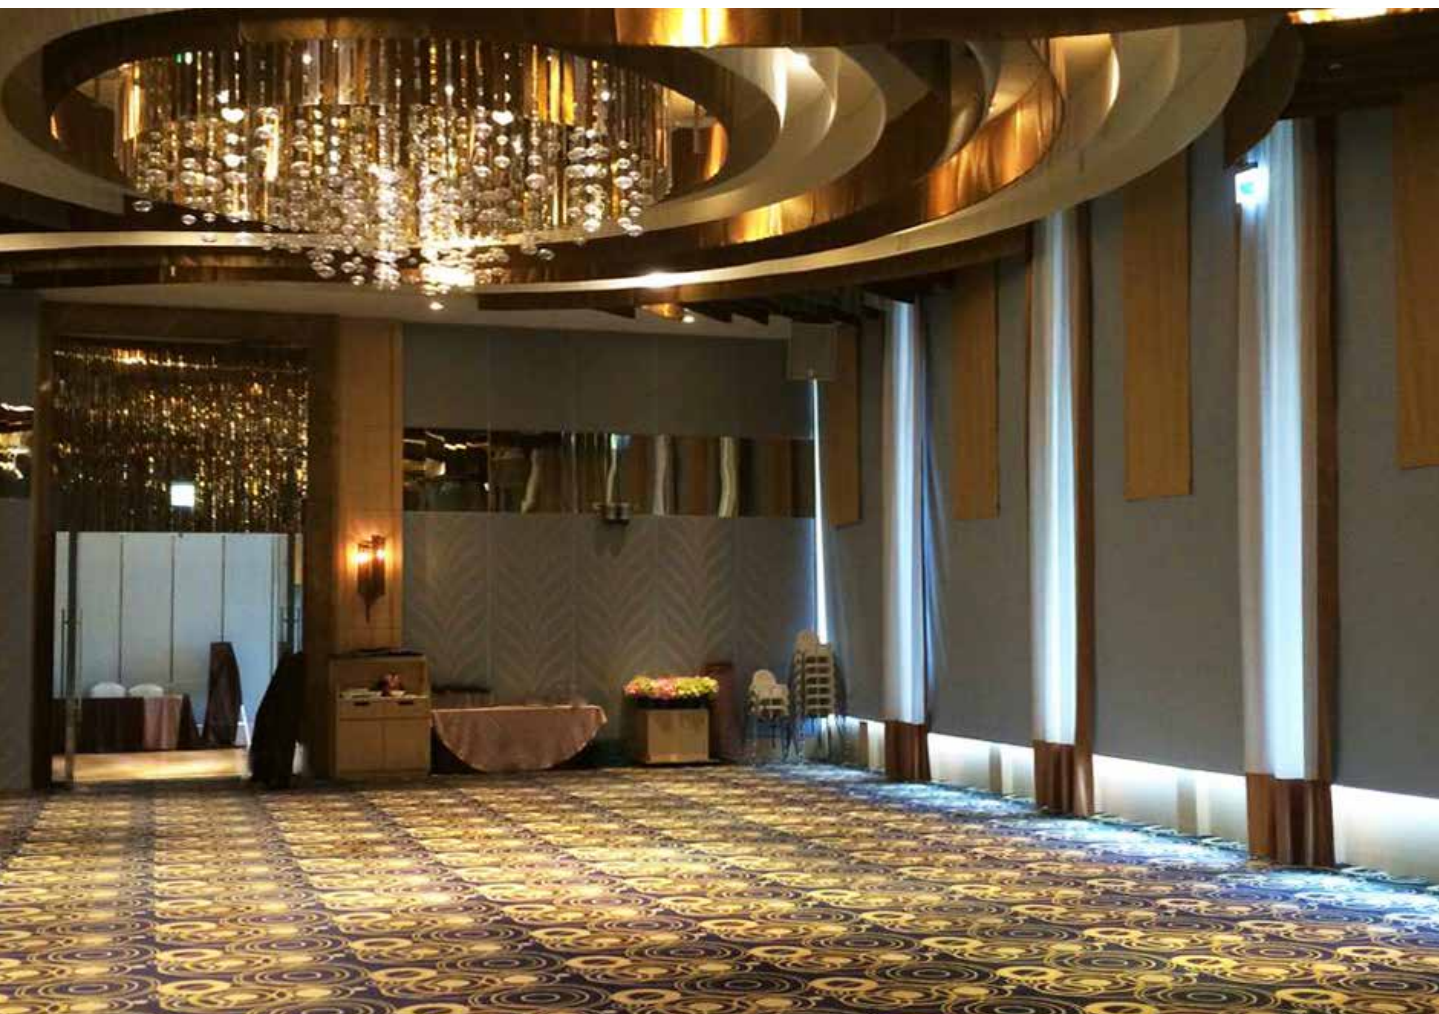

其它全國地毯與新天地宴集團合作案例：南港雅悅會館、京華城雅悅會館、  
台中東區店、高雄雅悅會館、及台南旗艦館。

A10

新天地餐飲集團 台南雅悅會館  
尼龍印花地毯

雅悅會館（台南）巴洛克

A11

上海鄉村集團 新竹晶宴會館  
尼龍印花地毯

其它全國地毯宴會廳案例包括：晶宴會館民生館、中和館、桃園館、新竹一館與二館。

A12