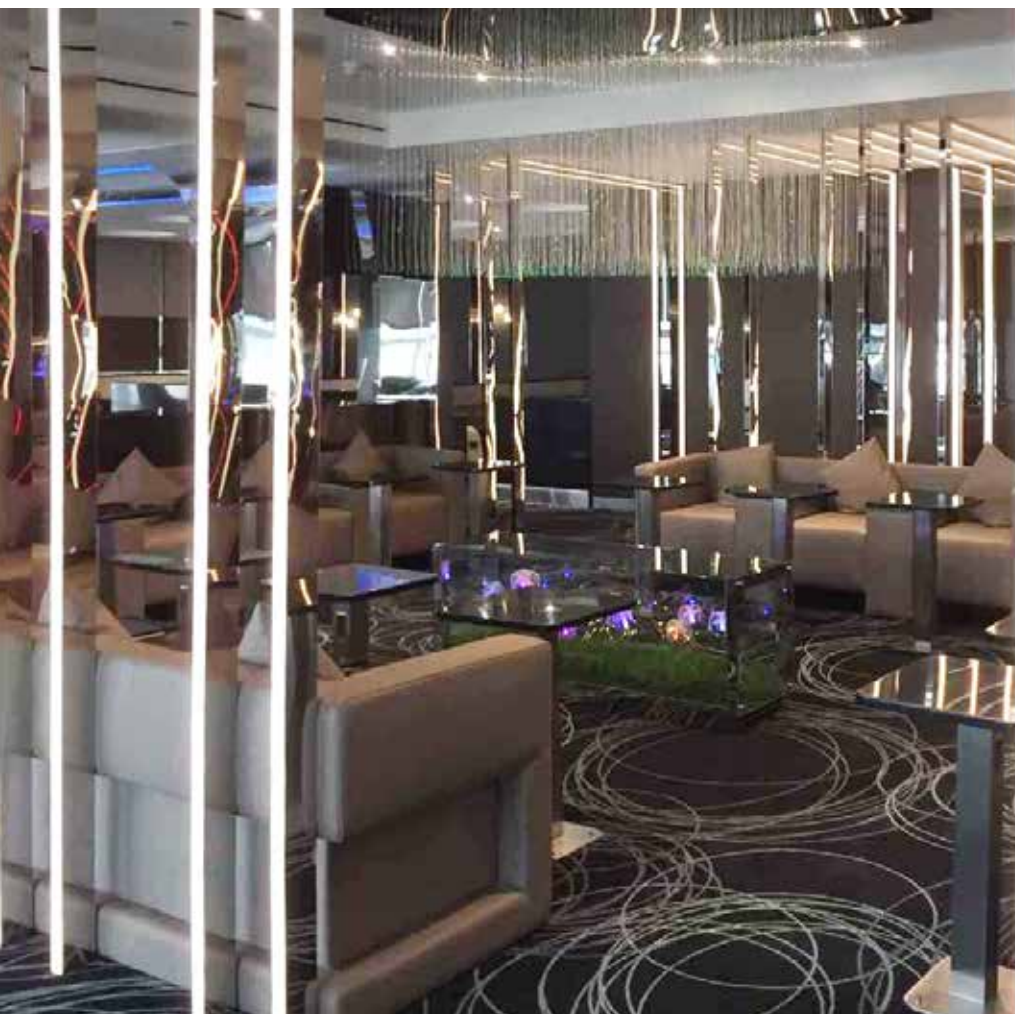

遠雄國際會議中心 悅來廳  
Axminster

A7

台北101大樓 VIP 貴賓室  
尼龍印花地毯

A8

長榮航空 泰國曼谷Lounge  
Axminster

貴賓室 Axminster 360 m<sup>2</sup>  
VIP室 手工訂製地毯 羊毛加絲 30 m<sup>2</sup>

A9

新天地餐飲集團  
尼龍印花地毯