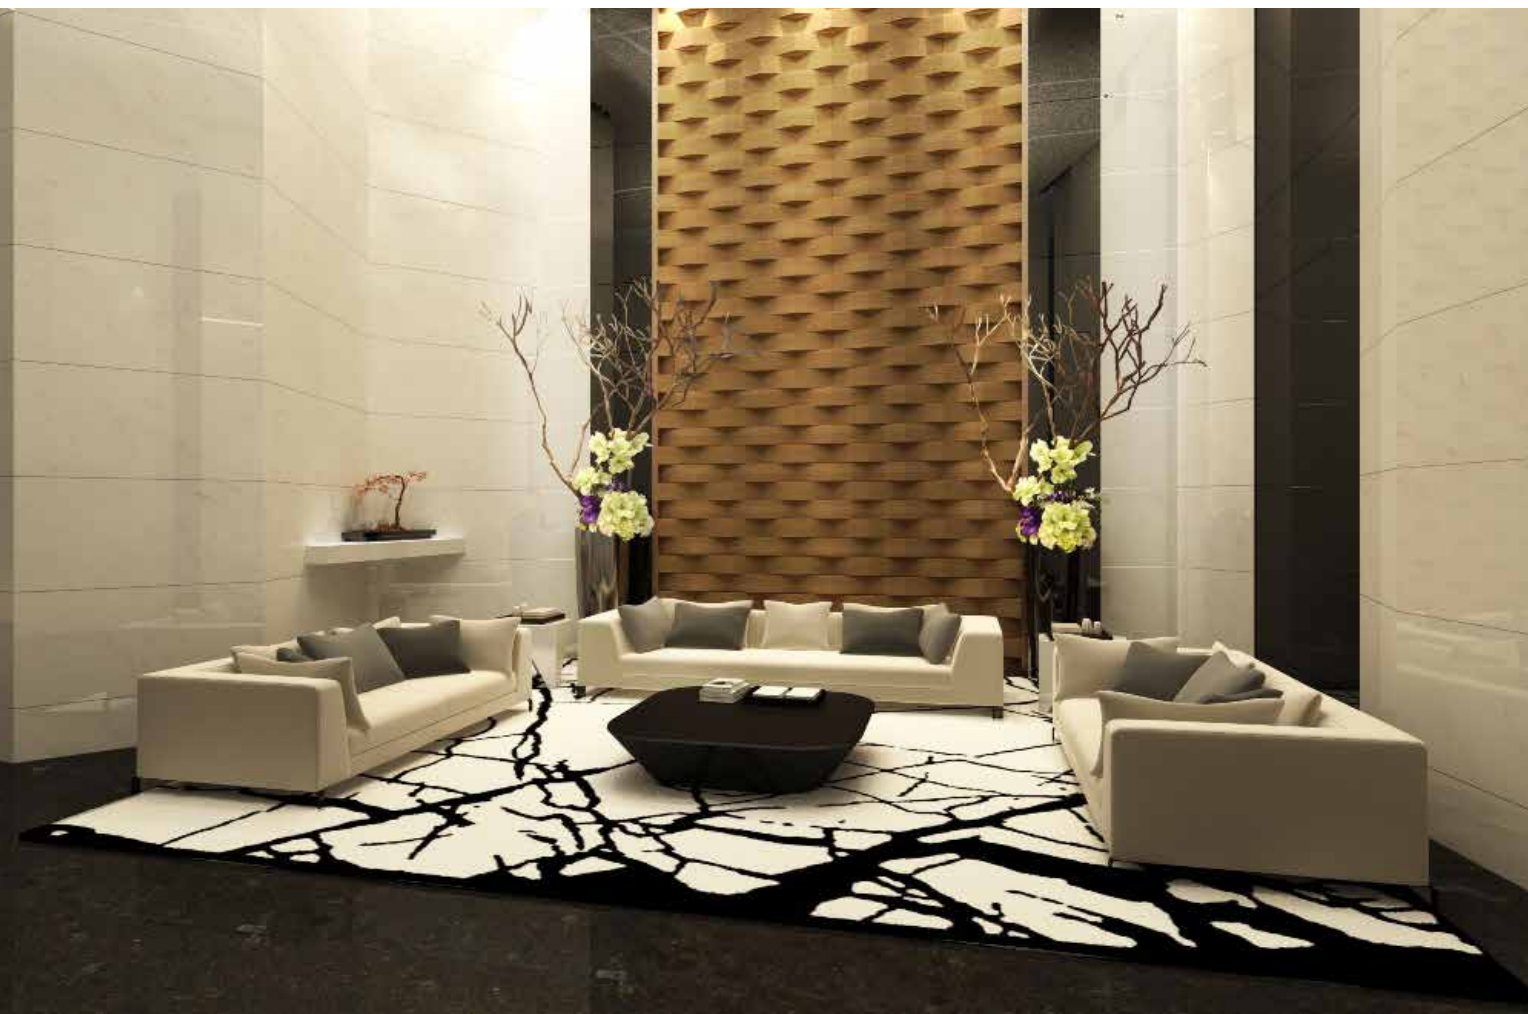

C64

大廳公設地毯案例 半手工訂製地毯

(左) 寶佳建設大廳 (右上) 峰閣建設大廳 (右下) 信義鼎間大廳
公設的開放空間適合以主題性的訂製毯做為視覺主角，
以客製化的設計呈現藝術、古典、抑或是現代的空間風格。