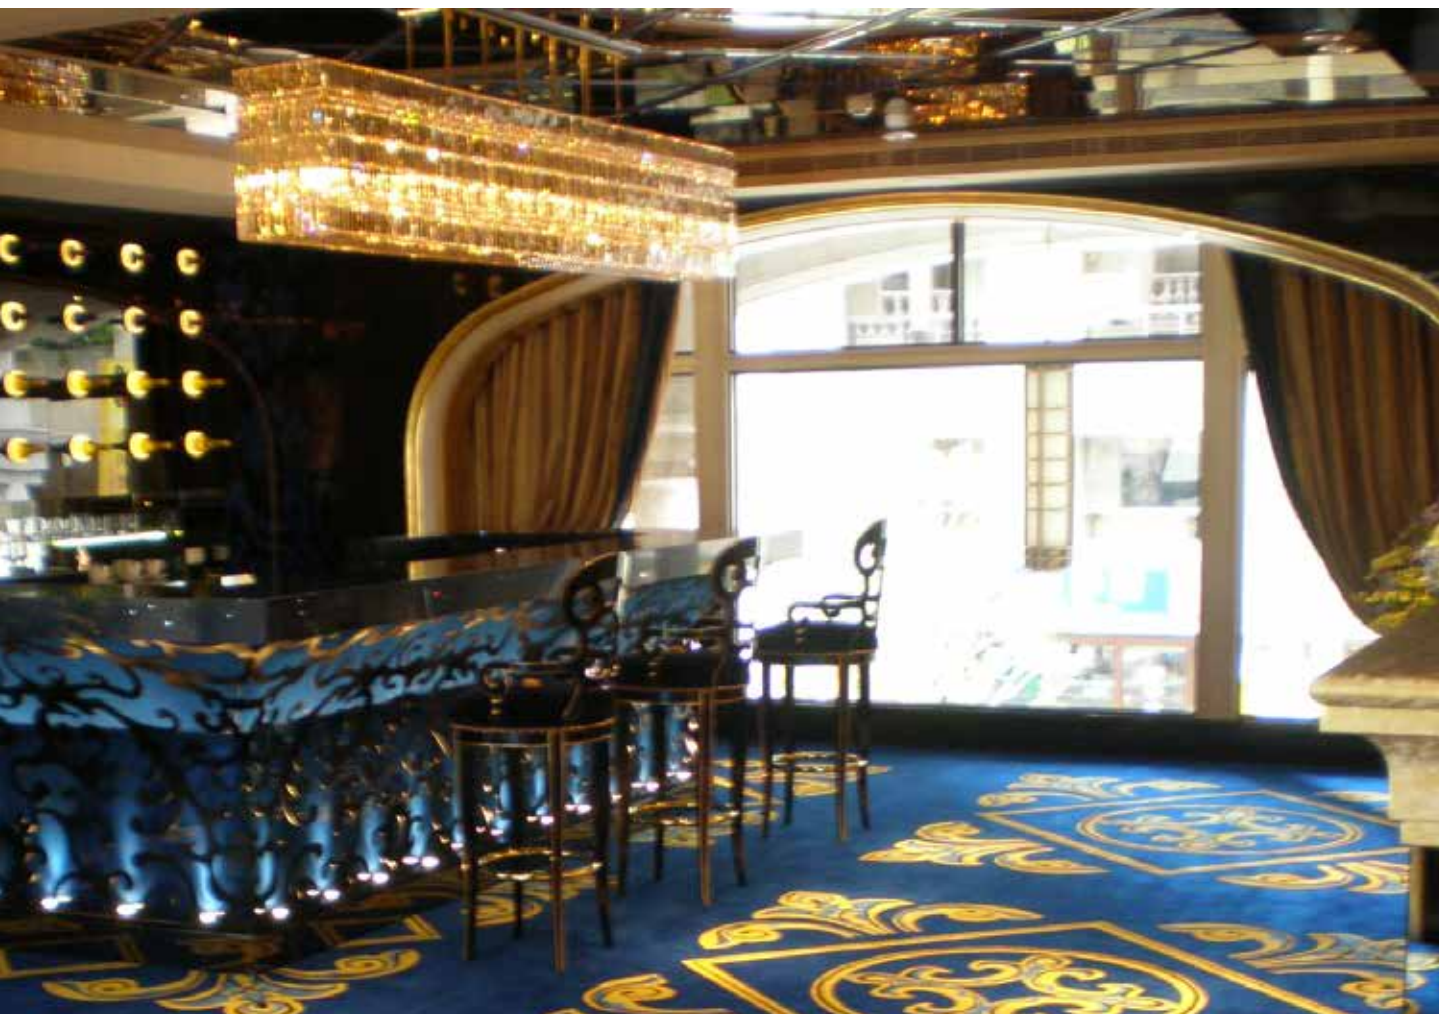

A44

信義新光金融大樓 貴賓室、商務辦公室  
滿鋪簇絨地毯

左圖貴賓室以進口尼龍印花地毯拼接而成，現場由地毯師傅細心切割出特殊的造型，將深淺兩色完美組合，完成客製的地毯設計。

A45

桃園傳世建設公司 公設  
滿鋪半手工地毯

地毯可以有效的將空間中的各種元素結合起來，大膽配色和新古典的圖騰使空間呈現另一番風格。設計師成功運用地毯來營造空間的整體感。

C46

赫里翁 朱公館  
居家半手工條毯