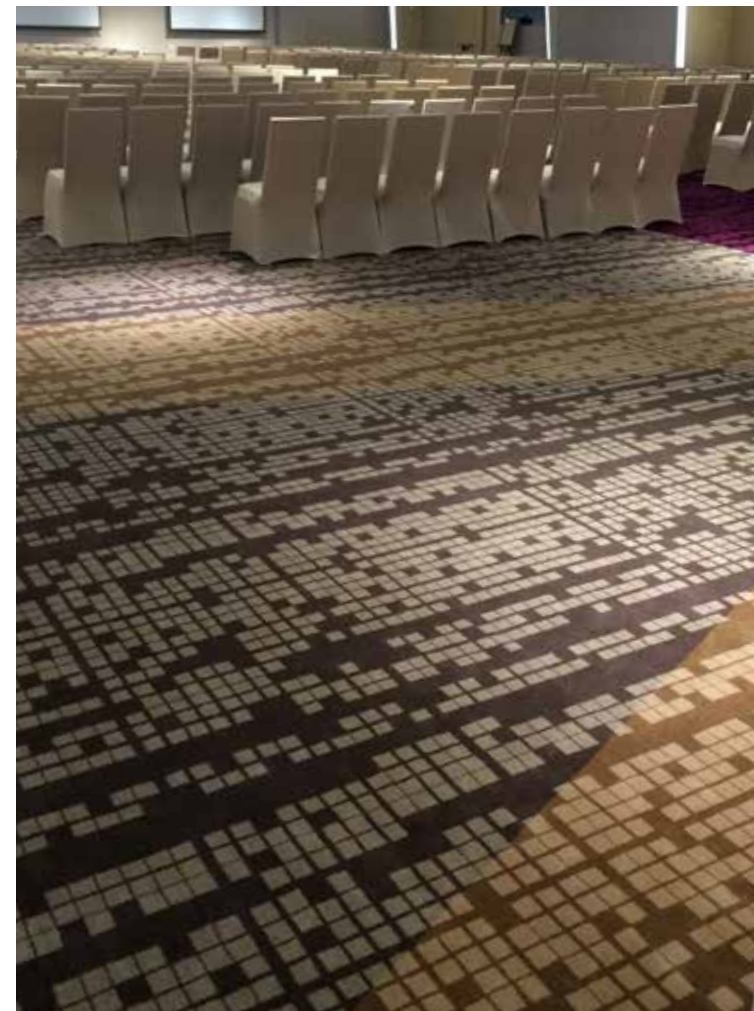

A3

佛光山佛陀紀念館 客房、走道  
香港 Taiping - Axminster

(右上) 走道  
(右下) 客廳

A4

大器聯合室內裝修設計公司  
尼龍印花地毯

A5

遠雄國際會議中心 遠雄廳  
Axminster

A6